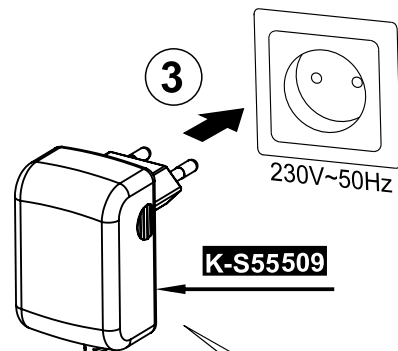

S55480
LED SET 3 SQUERE 2S

INPUT: 100-240V~50/60Hz
OUTPUT: 12VDC / MAX 3,6W

furnika Sp. z o.o.
ul.Przemysłowa 11
48-200 Prudnik
info@furnika.pl

S55480
LED SET 3 SQUERE 2S

3900-4200K
INPUT:100-240V~50/60Hz