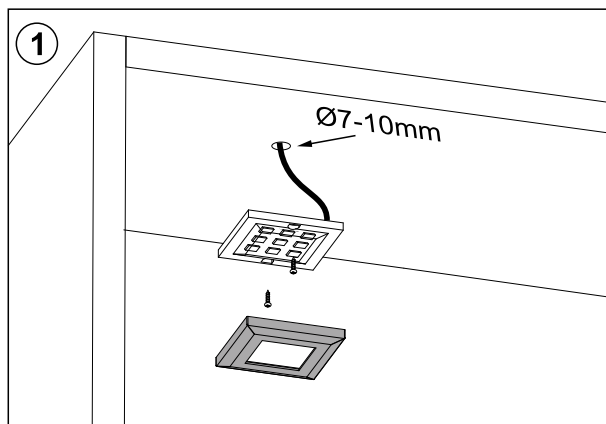

S55480
LED SET 3 SQUERE 2S

INPUT: 100-240V~50/60Hz
OUTPUT: 12VDC / MAX 3,6W